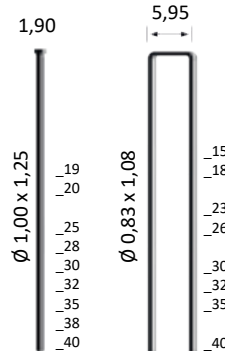

Applications:

Industrie du meuble, industrie du bois, constructions industrielles, panneaux, ...