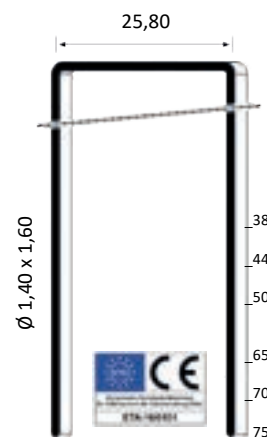

## 20 NIETTOESTEL 9X-WP160 AGRAFEUSE 9X-WP160

6,30 kg

470 mm  
138 mm  
400 mm

2,90 l

5-8 bar

120