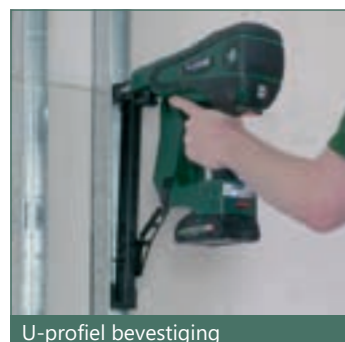

**KRACHTIG
DUURZAAM
GEEN GAS!**

**FORT
DURABLE
SANS GAZ!**

BEST QUALITY
MADE IN GERMANY

PKT-8-RHC40

€ 1.089,00 (1)

**Pneumatische draadloze nagelaar
voor nagels type RHC van 15 tot 40 mm**

Product nummer: PKT-8-RHC40-SET22

**Cloueur autonome
pour clous type RHC de 15 jusqu'au 40 mm**

Numéro de produit: PKT-8-RHC40-SET22

Product eigenschappen: Manometer voor luchtdruk, ontluchting, snel schieten, compact design, werking via touch-display, duwveiligheid, diepteregeling, single shot, etc.

Spécifications techniques: Manomètre pour pression de l'air, ventilation, tirer vite, fonctionnement via touch display, design compact, pousser la sécurité, réglage de profondeur, single shot, etc.

Toepassingen: Droge constructie, staalconstructie, loodgieters, warmte installatie, elektrische installatie

Applications: Construction sèche, construction acier, plomberie, installation de chauffage, installation électrique

Technische Data / Infos technique:

Gewicht zonder batterij / Poids sans batt. (kg)	5,5
Breedte / largeur (mm)	118
Lengte / longueur (mm)	437
Hoogte / hauteur (mm)	434
Magazijn capaciteit / capacité du chargeur	4 x 10 nagels / clous
Bevestigingstype / type des clous	RHC
Bevestigingslengte / longueur des clous (mm)	15 - 40

Specificaties levering:

PKT-8-RHC40-SET22: Pneumatische draadloze nagelaar PKT-8-RHC40, plastic koffer, hervulbare luchtcilinder KT-1000 (alleen om te vullen), 2 st. 18 V 2.0-LiHD batterijen, laadstation 12-36

Spécifications livraison:

PKT-8-RHC40-SET22: Cloueur autonome PKT-8-RHC40, coffret plastic, cylindre d'air rechargeable KT-1000 (seulement pour remplir), 2 pcs. 18 V 2.0-LiHD batteries haute performance, station de chargement 12-36

**Assortiment extra harde nagels
voor staal en beton**