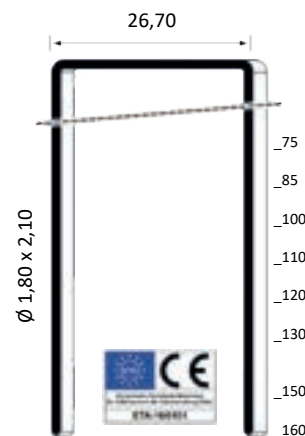

Applications:

Constructions plus lourdes, palettes, caisses, poutres en bois, charpentes en bois, constructions en bois, chaîne de fabrication, ...

€ 1.610,20

3

€ 1.533,00

PRP-9X-WP1604

+ 4.400 nieten / agrafes

2 x WP120CSVHA-ETA, WP160CSVHA-ETA