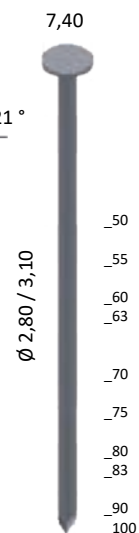

€ 1144,⁶²

3

€ 850,00

PRP-8F-RK100658

+ 24.000 nagels / clous

8 x RK28/65BK