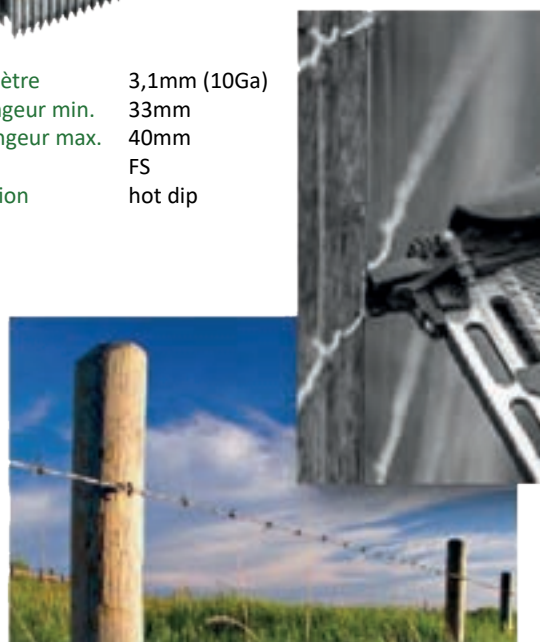

## 38 BANDSCHROEFMACHINE 6A-MGS55 VISEUSE À BANDE 6A-MGS55

2,00 kg

170 mm  
370 mm  
80 mm

Batt: 18V, 3Ah, Li-ion  
RPM: 0 - 5.000/min  
Charge: 30 min

geleverd in plastic koffer met:

- 1 toestel
- 2 batterijen
- 1 snellader
- 2 bits
- 1 adaptor voor enkele schroeven