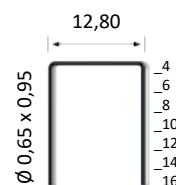

type AL type ALK
0,85