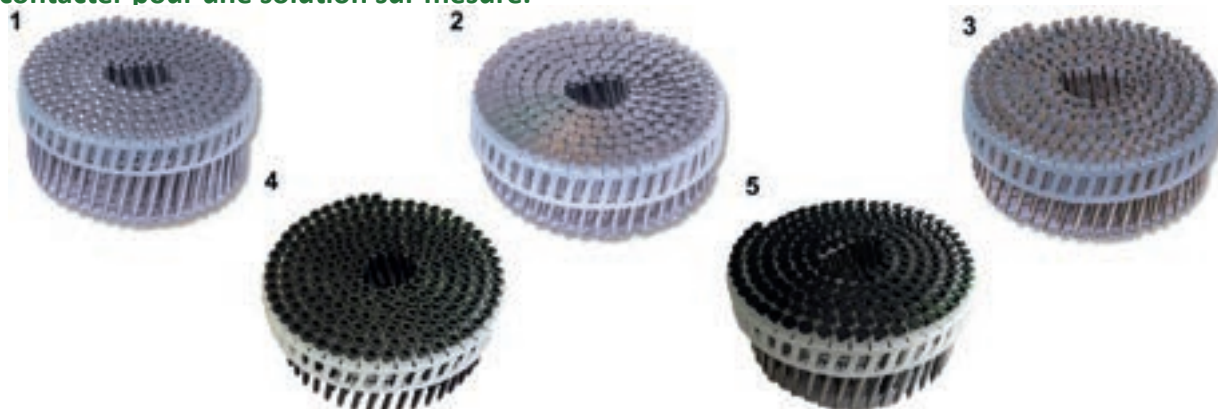

Nagels inox A2 (304), ring, bolkop ¹

Clous inox A2 (304), annelé, tête bombé ¹

	27mm	32mm	35mm	40mm	45mm	50mm	55mm	60mm	65mm	70mm
2,1	15°	15°	15°	15°	15°	15°				
2,3							15°			
2,5					15°	15°	15°	15°	15°	
2,8										15°

15°

0°

Verzinkte nagels (+12mμ), ring, platte kop ²   Clous galvanisés (+12mμ), annelé, tête plate ²

	27mm	32mm	35mm	40mm	45mm	50mm	55mm	60mm	65mm	70mm
2,1			15°		15°	15°				
2,5			15°		15°	15°	15°	15°	15°	

15°

0°

CUP-nagels 2,3x42mm ring op gipsplaten te nagelen, zowel op 15° als 0° ³

Clous CUP en 2,3x72mm annelé pour clouer des panneaux à plâtre, en 15° et 0° ³

Gefosfateerde nail-screws voor het bevestigen van gipsplaten op hout, deze nail-screws kunnen gedemonteerd worden indien nodig. ⁴

Vis à clous phosphatées pour le fixation des panneaux à plâtre au bois, ces vis à clous peuvent être démontées si nécessaire. ⁴

Door poedercoating kunnen we nagels voorzien van een gekleurde kop, dit in bijne elke mogelijke RAL-kleur. ⁵

Par revêtement en poudre, nous pouvons fournir des clous avec une tête colorée, dans presque toutes les couleurs RAL possible. ⁵

Schroeven in diameter 3,5mm kunnen ook perfect gebandeerd worden om te schieten, neem zeker contact met ons op voor een oplossing op maat.

Les vis en diamètre 3,5mm peuvent également être lié en bande plastique, veuillez nous contacter pour une solution sur mesure.