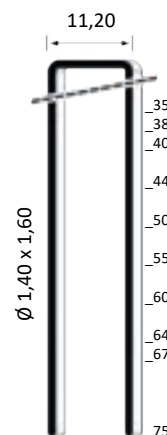

## 18 NIETTOESTEL 5C-Z75 AGRAFEUSE 5C-Z75

2,75 kg

370 mm  
100 mm

2,30 l

5-8 bar

144

### Applications:

Lattes à pannes, soles, palettes, caisses, industrie du meuble, panneaux, glyroc, ...

€ 1047,00

3

**€ 768,00**

PRP-5C-Z75652

**+ 12.000 nieten / agrafes**

2 x Z64CNKHA

## 19 NIETTOESTEL 4C-WD75 AGRAFEUSE 4C-WD75

3,25 kg

357 mm  
78 mm  
348 mm

1,73 l

5-8 bar

150