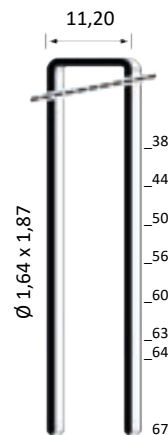

Applications:

Lattes à pannes, soles, palettes, caisses, industrie du meuble, panneaux, glyproc, ...