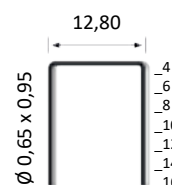

7 NIETTOESTEL 2P-ES40SDS AGRAFEUSE 2P-ES40SDS

1,30 kg

222 mm
225 mm 57,5 mm

0,75 l

5-7 bar

100

Toepassingen:

Meubelindustrie, timmerfabriek, kistenindustrie, bouwindustrie, panelen, ...

Applications:

Industrie du meuble, industrie du bois, constructions industrielles, panneaux, ...

€ 373,⁹⁹

3

€ 279,⁰⁰

PRP-2P-ES40SYST

+ GRATIS metaBOX GRATUIT

+ 20.800 nieten / agrafes

1 x ES15CNKHA, ES23CNKHA, ES30CNKHA, ES40CNKHA

8 PROFESSIONELE SET MET MINI-BRAD EN NIETER SET PROFESSIONNEL AVEC MINI-BRAD ET AGRAFEUSE

Toestel mini-brads 2P-J50SDS

voor alle mini-brads type J tot 50 mm

Cloueur mini-brads 2P-J50SDS

pour tout les mini-brads type J jusqu'à 50 mm

Niettoestel 1GP-A16

voor alle nieten type A tot 16 mm

Agrafeuse 1GP-A16

pour tout les agrafes type A jusqu'à 16 mm

€ 523,⁵²

3

€ 382,⁰⁰

PRP-PROF-A16-J50BEV

+ GRATIS metaBOX GRATUIT

+ 10.000 nieten / agrafes

1 x A12CNK, A16CNK

+ 10.000 brads / brads

1 x J30CNKHA, J40CNKHA

9 HAMERNIETER HFPF09 SET AGRAFEUSE À MARTEAU HFPF09 SET

Toepassingen:

Isolatie, plasticfolie, roofing en vochtisolatie, ...

In TAYG koffer:

- 1 hamernieter HFPF09
- 10 dozen = 50.000 nieten type PF09CNK

Applications:

Isolation, panneaux en plastique, papier à toiture et anti-humidité, ...

En Coffret TAYG:

- 1 agrafeuse à marteau HFPF09
- 10 boîtes = 50.000 agrafes type PF09CNK

€ 217,⁷⁰

3

€ 108,⁰⁰

PRM-HFPF09-TAYG

0,90 kg

50 mm
300 mm 25 mm

+ GRATIS TAYG BOX GRATUIT

+ 50.000 nieten / agrafes

10 x PF09CNK