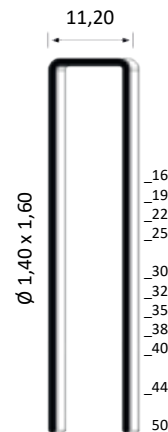

Rail te gebruiken met Festool en Mafell
Rail utilisable avec Festool et Mafell

€ 1064,⁶²

3

€ 839,⁰⁰

PRP-4C-Z50SLIDEFIX