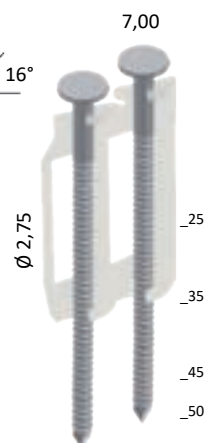

Applications:

Couverture en roofing, zinc, shingles, ardoise, ...

€ 952,⁶⁵

3

€ 799,00

PRM-3GP-CNH50VZRI

+ 6.000 verzinkte nagels / clous galva

1 x CNH28/25VZRI, CNH28/35VZRI

€ 1157,⁸⁶

3

€ 907,00

PRM-3GP-CNH50RFRI

+ 6.000 inox nagels / clous inox

1 x CNH28/25RFRI, CNH28/35RFRI