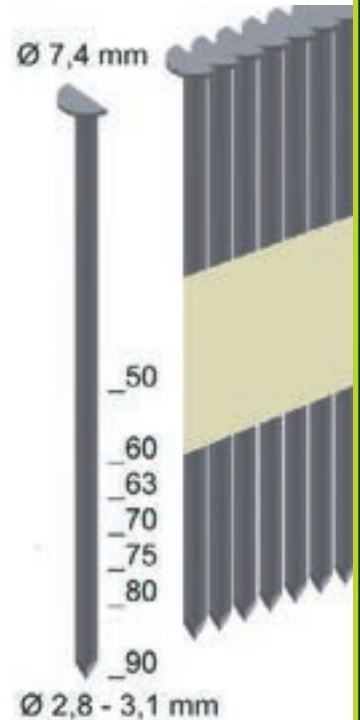

## 4+1 GRATIS GRATUIT

Construccionagels 34°

Clous de construction 34°

Afmeting Dimension	Afwerking Finition	Verpakking Emballage	Prijs Prix	Artikel n° n° article	4
2,8 x 50mm	glad / lisse	4.000	€63,26	PRB-PR28/50BK4+1	
2,8 x 50mm	ring / annelé	4.000	€69,58	PRB-PR28/50BKRI4+1	
2,8 x 63mm	glad / lisse	4.000	€76,16	PRB-PR28/63BK4+1	
2,8 x 63mm	ring / annelé	4.000	€83,58	PRB-PR28/63BKRI4+1	
2,8 x 75mm	glad / lisse	4.000	€93,20	PRB-PR28/75BK4+1	
2,8 x 75mm	ring / annelé	4.000	€102,52	PRB-PR28/75BKRI4+1	
2,8 x 80mm	glad / lisse	3.000	€71,34	PRB-PR28/80BK4+1	
2,8 x 80mm	ring / annelé	3.000	€78,47	PRB-PR28/80BKRI4+1	
3,1 x 90mm	glad / lisse	3.000	€90,22	PRB-PR31/90BK4+1	
3,1 x 90mm	ring / annelé	3.000	€99,24	PRB-PR31/90BKRI4+1	