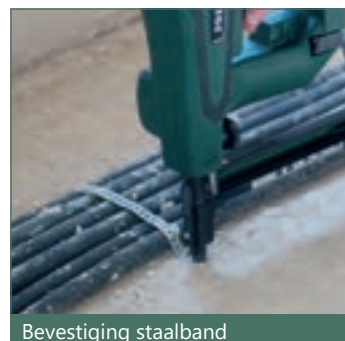

U-profiel bevestiging

Bevestiging staalband

Kabel bevestiging

**Assortiment extra harde nagels  
voor staal en beton**

**Assortiment des clous extra durs  
pour acier et béton**

15 - 17 - 22 - 27 - 32mm

RHC-S-BOX **€ 128,70 (4)**