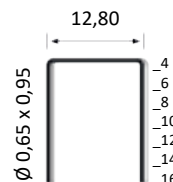

Applications:

Isolation, garnissage, industrie du meuble, pose de tapis, industrie de la chaussure, ...